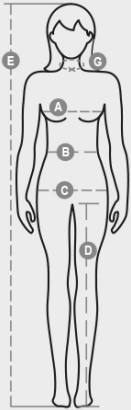

ASPEN+LADY

001005-0069

Dámská dvoubarevná vyšíhlená flísová bunda s 8mm černým plastovým celozipem, raglánové rukávy, stahovací šňůrka v pase, elastické stahovací manžety na zápěstí, dvě kapsy se skrytým zipem, jedna přední kapsa na zip, kontrastní výztuž límečku, zesílené švy.

SLOŽENÍ: 100% POLYESTER
 VZHLED: FLÍS 288F
 HMOTNOST: 280 GR/MQ
 VELIKOSTI: XS-S-M-L-XL-XXL
 OBAL: 1/10
 HS CODE: 61103099
 MADE IN: CN

BARVY

ČERVENÁ/ČERNÁ
03015

ZELENÁ/KYSELÁ ZELENÁ
07010

NÁMOŘNICKÁ MODRÁ/KRÁLOVSKÁ MODRÁ
08017

KRÁLOVSKÁ MODRÁ/ČERNÁ
09012

OCELOVĚ ŠEDÁ/ORANŽOVÁ
13040

ČERNÁ/OCELOVĚ ŠEDÁ
14023

VLASTNOSTI

NÁVOD NA PRÁNÍ

CERTIFIKACE

Casual&Workwear - Tops

International sizes		XS	S	M	L	XL	XXL	3XL							
IT		34	36	38	40	42	44	46	48	50	52	54	56	58	60
FR - ES		30	32	34	36	38	40	42	44	46	48	50	52	54	56
DE		28	30	32	34	36	38	40	42	44	46	48	50	52	54
UK		2	4	6	8	10	12	14	16	18	20	22	24	26	28
Collar	(G) - cm	36	36	37	37	38,5	38,5	39,5	39,5	41	41	42	42	43	43
	(G) - in	14	14	14½	14½	15	15	15½	15½	16	16	16½	16½	17	17
Bust	(A) - cm	72	76	80	84	88	92	96	100	104	108	112	116	120	124
	(A) - in	28	30	31	33	35	36	37	39	41	42	44	45	47	48
Waist	(B) - cm	54	58	62	66	70	74	76	80	84	88	92	96	100	104
	(B) - in	21	23	24	26	27	29	30	31	33	35	36	38	39	41
Hips	(C) - cm	80	84	88	92	96	100	104	108	112	116	120	124	128	132
	(C) - in	31	33	35	36	38	39	41	42	44	45	47	48	50	51
Height	(E) - cm	160/175					168/185								
	(E) - in	63/69					66/73								