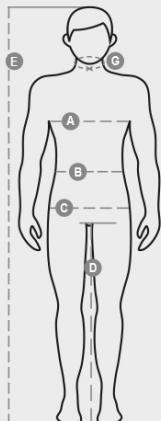

SLOŽENÍ: 98% BAVLNA + 2% ELASTAN
 VZHLED: KEPR STRETCH
 HMOTNOST: 290 GR/MQ
 VELIKOSTI: XXS-XS-S-M-L-XL-XXL-3XL-4XL-5XL
 OBAL: 1/20
 HS CODE: 62034211
 MADE IN: PK

BARVY

			
BÍLÁ 00000	NÁMOŘNICKÁ MODRÁ 08007	ABSOLUTNÍ NÁMOŘNICKÁ MODRÁ 08061	KRÁLOVSKÁ MODRÁ 09000
			
KHAKI 11006	KOUŘOVÁ 13007	ANTRACITOVÁ 13042	ČERNÁ 14000

VLASTNOSTI

NÁVOD NA PRANÍ

CERTIFIKACE

Casual&Workwear - Trousers

International sizes	XXS		XS		S		M		L		XL		XXL		3XL		4XL		5XL		
IT - DE	36	38	40	42	44	46	48	50	52	54	56	58	60	62	64	66	68	70	72	74	
FR - ES	32	34	36	38	40	42	44	46	48	50	52	54	56	58	60	62	64	66	68	70	
UK	25	27	28	29	30	32	33	34	36	38	40	41	43	45	46	48	49	51	52	54	
Waist	(B) - cm	64	68	72	74	76	80	84	88	92	96	100	104	108	112	116	120	124	128	132	136
	(B) - in	25	27	28	29	30	32	33	34	36	38	40	41	43	45	46	48	49	51	52	54
Hips	(C) - cm	80	84	88	90	92	96	100	104	108	112	116	120	124	128	132	136	140	144	148	152
	(C) - in	31	33	34	35	36	38	39	41	42	44	46	47	49	50	52	53	55	56	58	59
Inside leg	(D) - cm	82	82	84	84	85	85	86	86	87	87	88	88	88	88	88	88	89	89	89	89
	(D) - in	32	32	33	33	33	33	33	33	34	34	34	34	34	34	34	34	35	35	35	35
Height	(E) - cm	170/181						175/187						175/189							
	(E) - in	67/71						69/73						69/75							